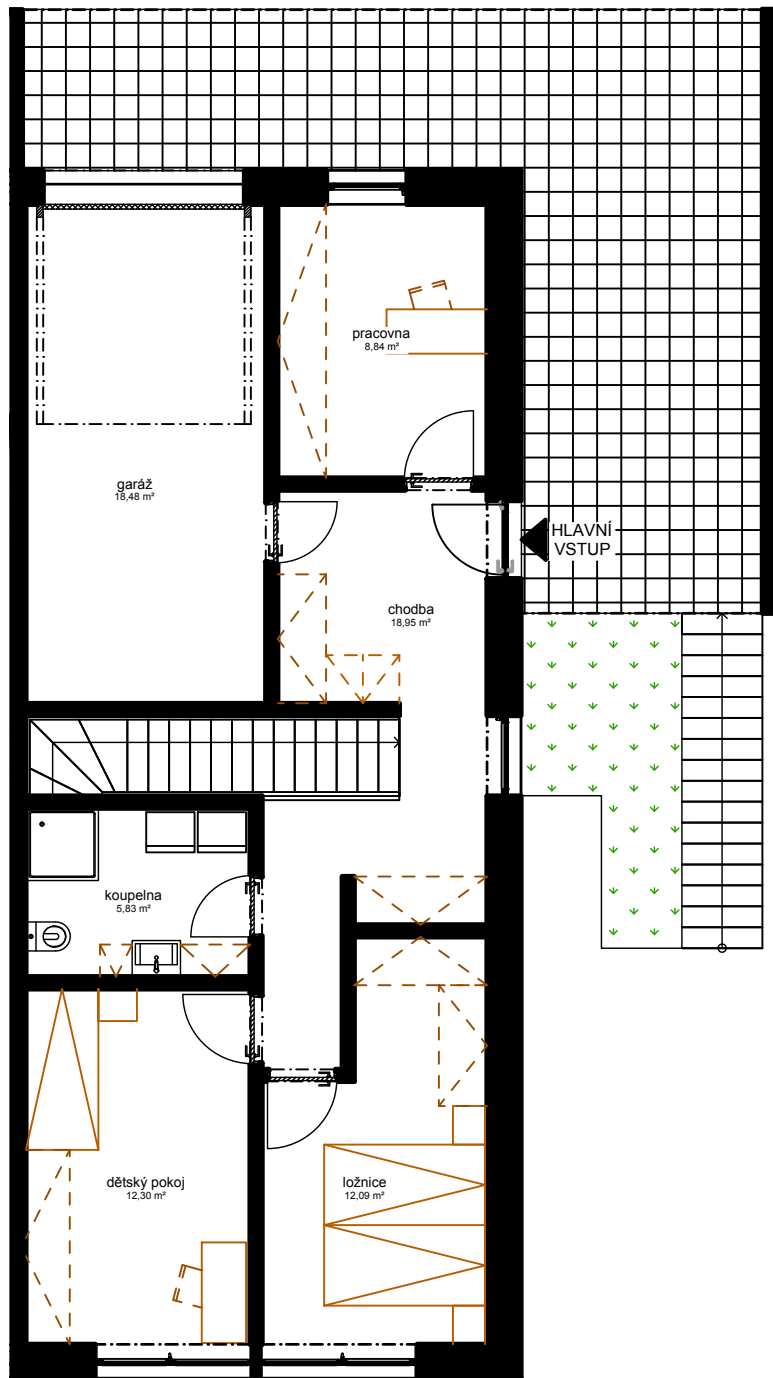

DETAIL JEDNOTKY A.1

PŮDORYS 1.NP

PŮDORYS 1.S

ZÁKLADNÍ INFORMACE O JEDNOTCE

Velikost jednotky:	4+kk
Podlahová plocha:	121,5 m ²
Garážové stání:	1
Venkovní stání:	1
Terasa:	12 m ²
Pozemek:	458 m ²

SITUACE OBJEKTŮ