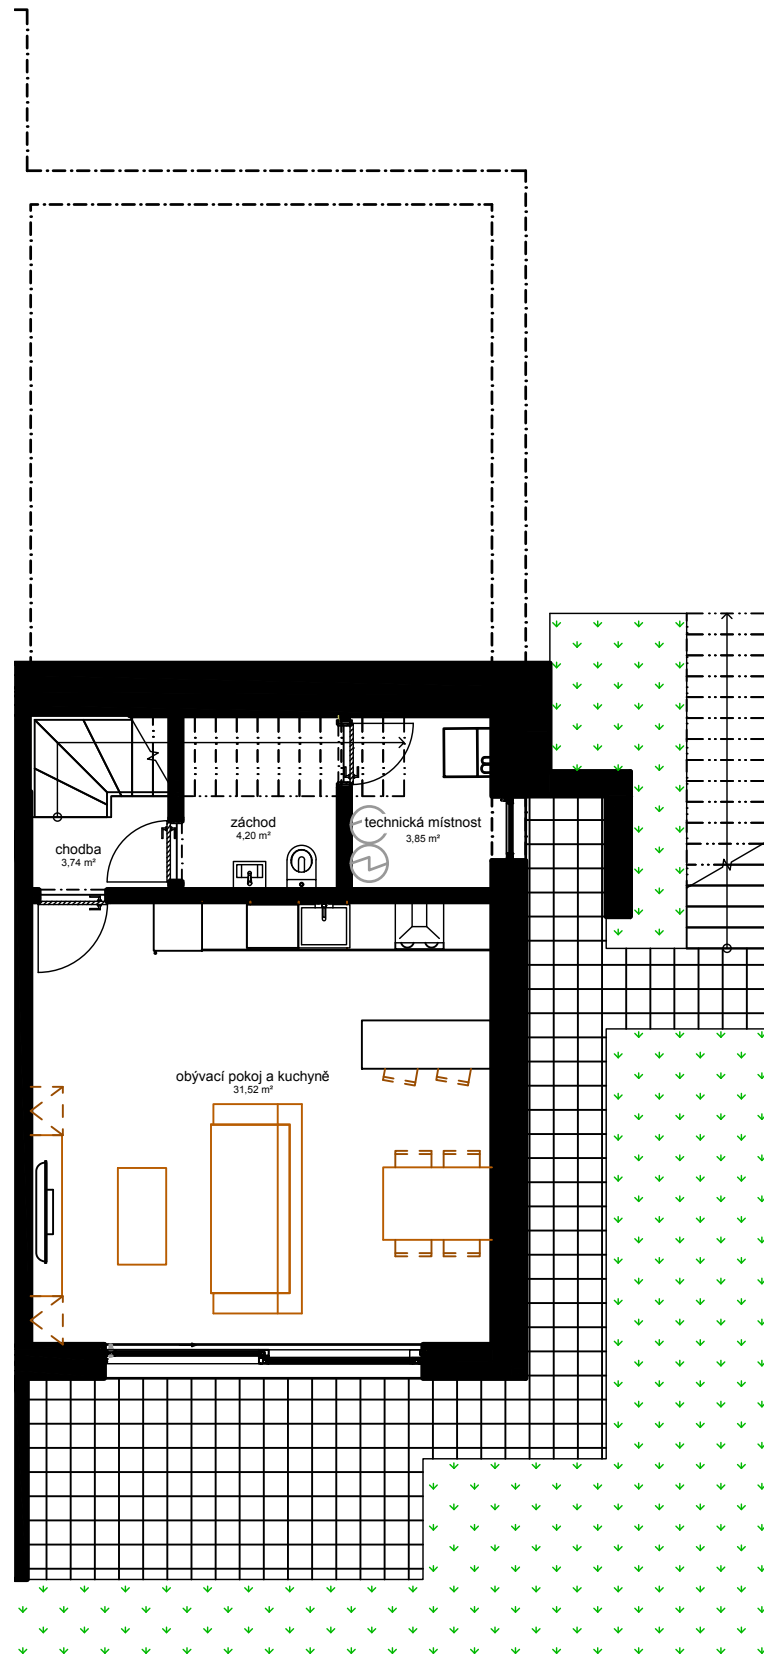

DETAIL JEDNOTKY A.1

PŮDORYS 1.NP

PŮDORYS 1.S

ZÁKLADNÍ INFORMACE O JEDNOTCE

Velikost jednotky:	4+kk
Podlahová plocha:	121,5 m ²
Garážové stání:	1
Venkovní stání:	1
Terasa:	12 m ²
Pozemek:	458 m ²

SITUACE OBJEKTŮ