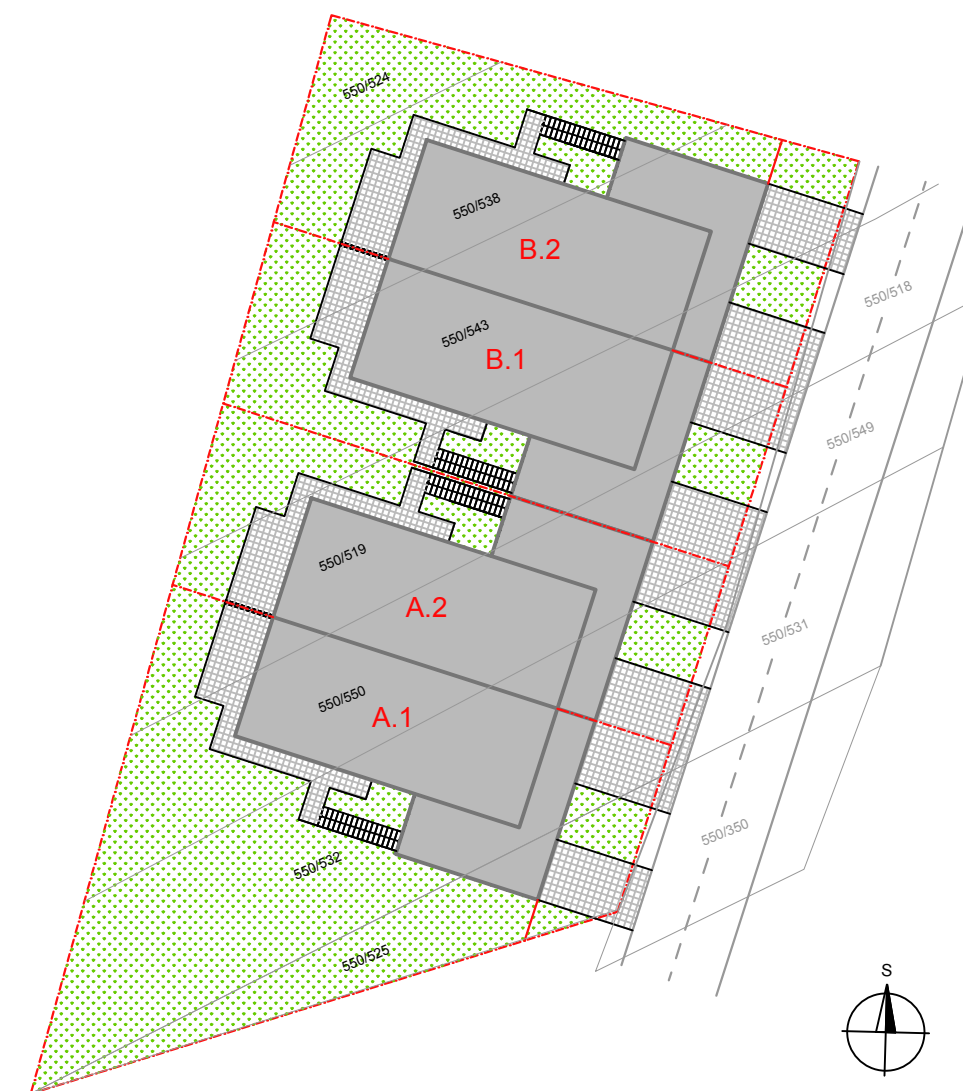

DETAIL JEDNOTKY A.1

PŮDORYS 1.NP

PŮDORYS 1.S

ZÁKLADNÍ INFORMACE O JEDNOTCE

Velikost jednotky:	4+kk
Podlahová plocha:	121,5 m ²
Garážové stání:	1
Venkovní stání:	1
Terasa:	12 m ²
Pozemek:	458 m ²

SITUACE OBJEKTŮ