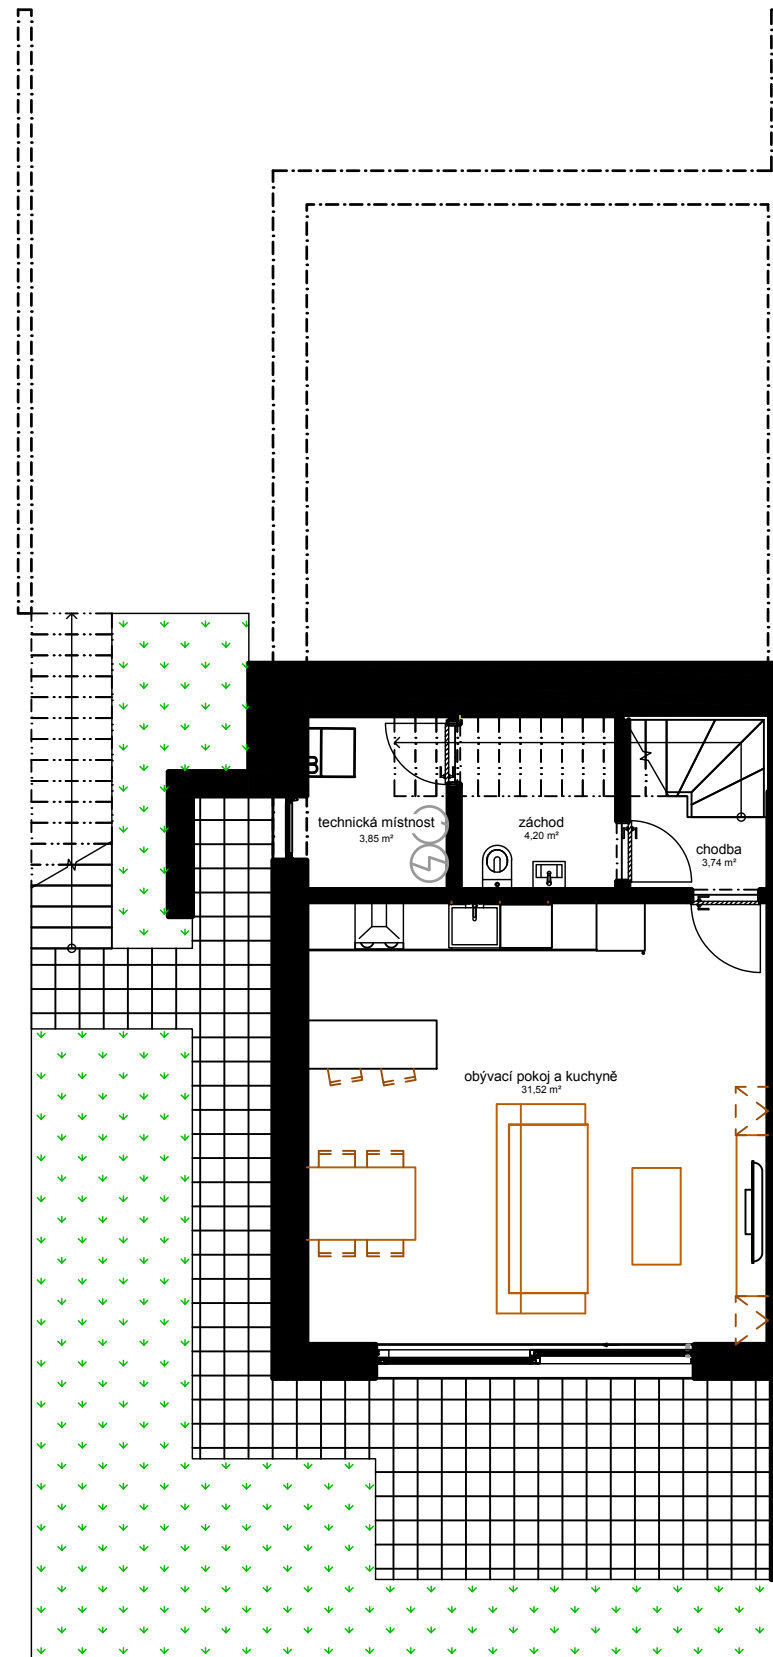

DETAIL JEDNOTKY A.2

PŮDORYS 1.NP

PŮDORYS 1.S

ZÁKLADNÍ INFORMACE O JEDNOTCE

Velikost jednotky:	4+kk
Podlahová plocha:	121,5 m ²
Garážové stání:	1
Venkovní stání:	1
Terasa:	12 m ²
Pozemek:	250 m ²

SITUACE OBJEKTŮ