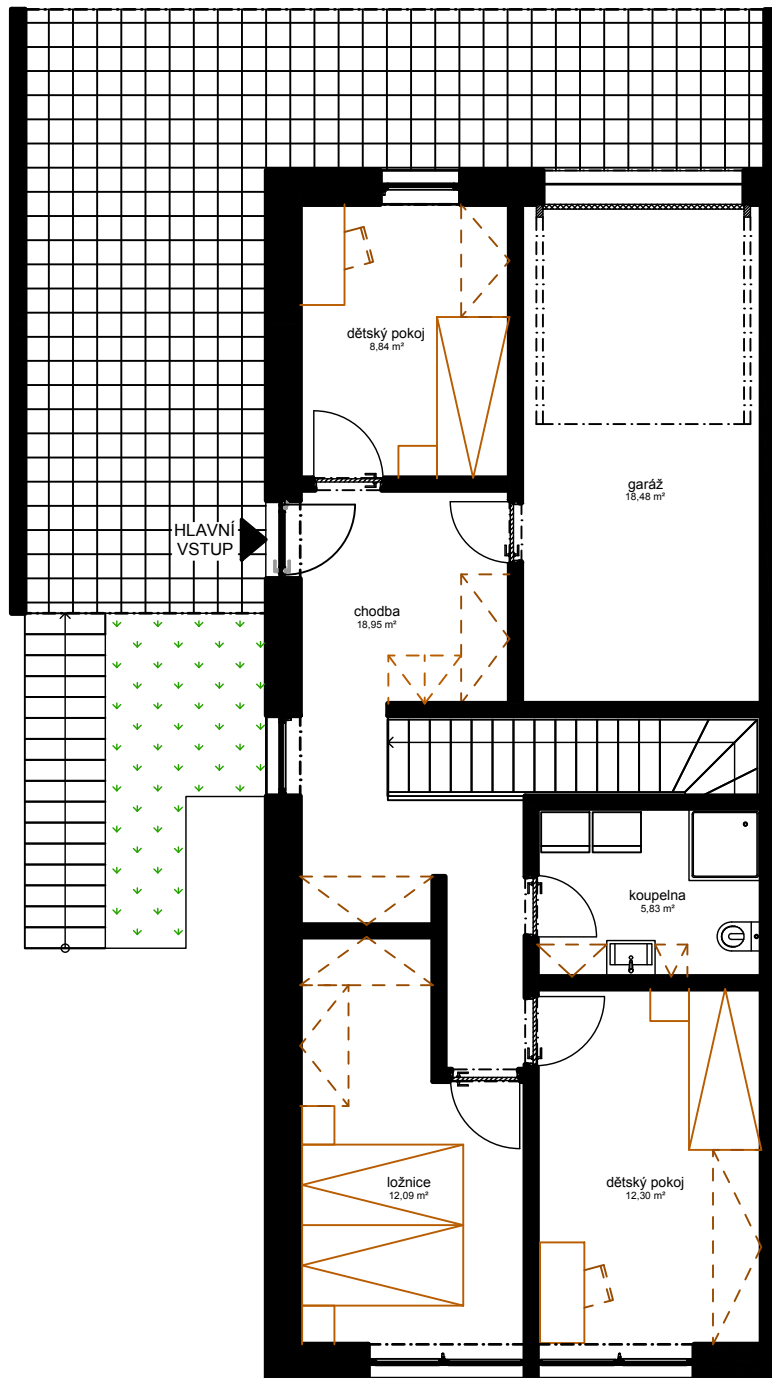

DETAIL JEDNOTKY A.2

PŮDORYS 1.NP

PŮDORYS 1.S

ZÁKLADNÍ INFORMACE O JEDNOTCE

Velikost jednotky:	4+kk
Podlahová plocha:	121,5 m ²
Garážové stání:	1
Venkovní stání:	1
Terasa:	12 m ²
Pozemek:	250 m ²

SITUACE OBJEKTŮ