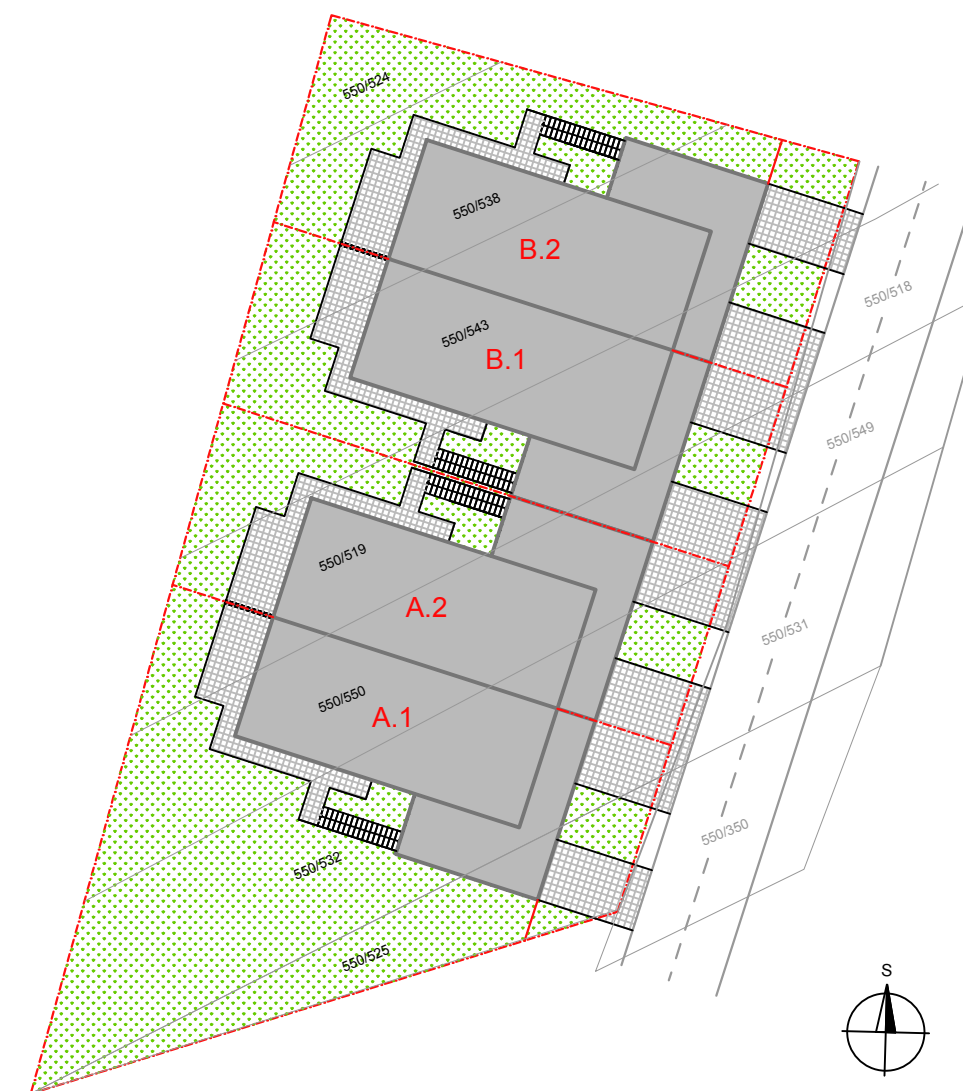

DETAIL JEDNOTKY A.2

PŮDORYS 1.NP

PŮDORYS 1.S

ZÁKLADNÍ INFORMACE O JEDNOTCE

Velikost jednotky:	4+kk
Podlahová plocha:	121,5 m ²
Garážové stání:	1
Venkovní stání:	1
Terasa:	12 m ²
Pozemek:	250 m ²

SITUACE OBJEKTŮ