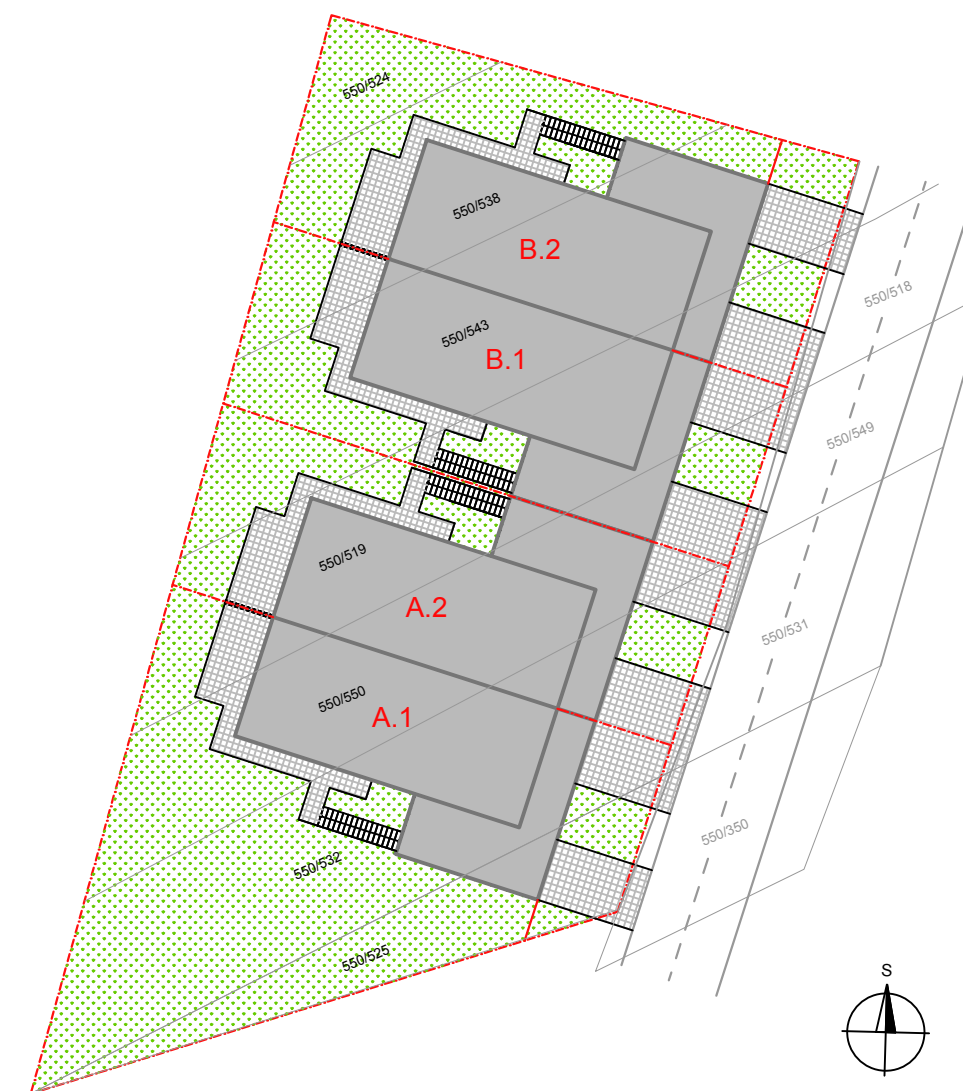

DETAIL JEDNOTKY B.1

PŮDORYS 1.NP

PŮDORYS 1.S

ZÁKLADNÍ INFORMACE O JEDNOTCE

Velikost jednotky:	4+kk
Podlahová plocha:	121,5 m ²
Garážové stání:	1
Venkovní stání:	1
Terasa:	12 m ²
Pozemek:	253 m ²

SITUACE OBJEKTŮ