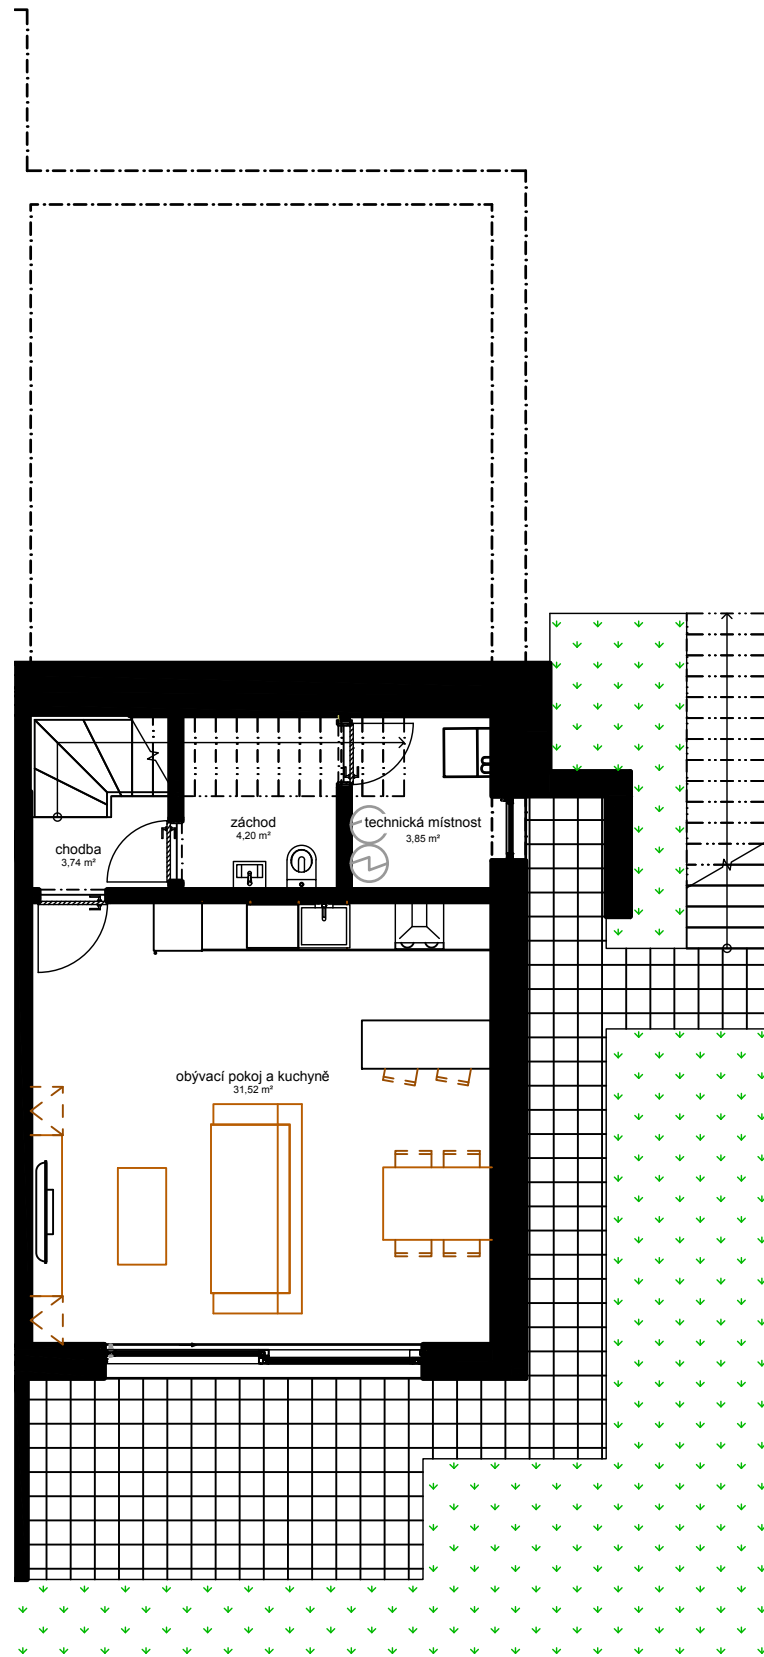

DETAIL JEDNOTKY B.1

PŮDORYS 1.NP

PŮDORYS 1.S

ZÁKLADNÍ INFORMACE O JEDNOTCE

Velikost jednotky:	4+kk
Podlahová plocha:	121,5 m ²
Garážové stání:	1
Venkovní stání:	1
Terasa:	12 m ²
Pozemek:	253 m ²

SITUACE OBJEKTŮ