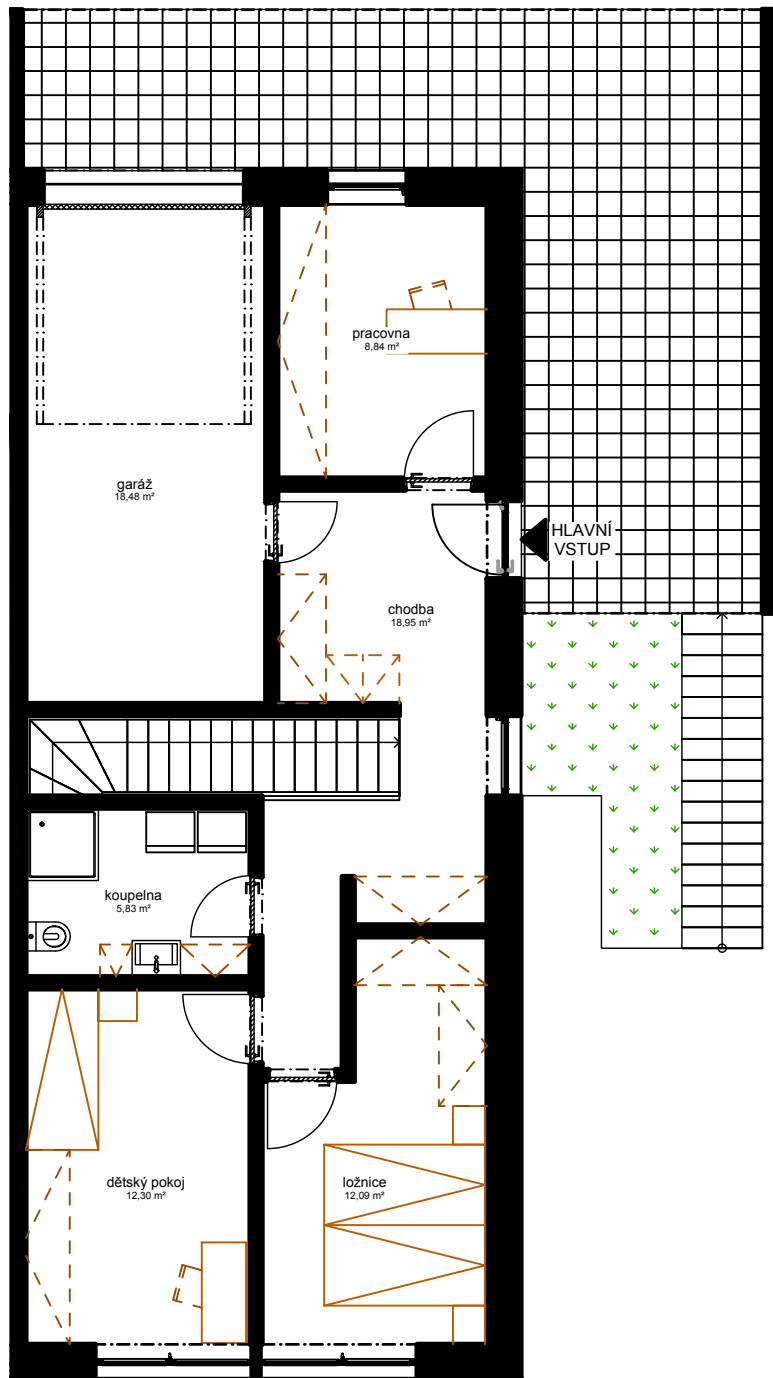

DETAIL JEDNOTKY B.1

PŮDORYS 1.NP

PŮDORYS 1.S

ZÁKLADNÍ INFORMACE O JEDNOTCE

Velikost jednotky:	4+kk
Podlahová plocha:	121,5 m ²
Garážové stání:	1
Venkovní stání:	1
Terasa:	12 m ²
Pozemek:	253 m ²

SITUACE OBJEKTŮ