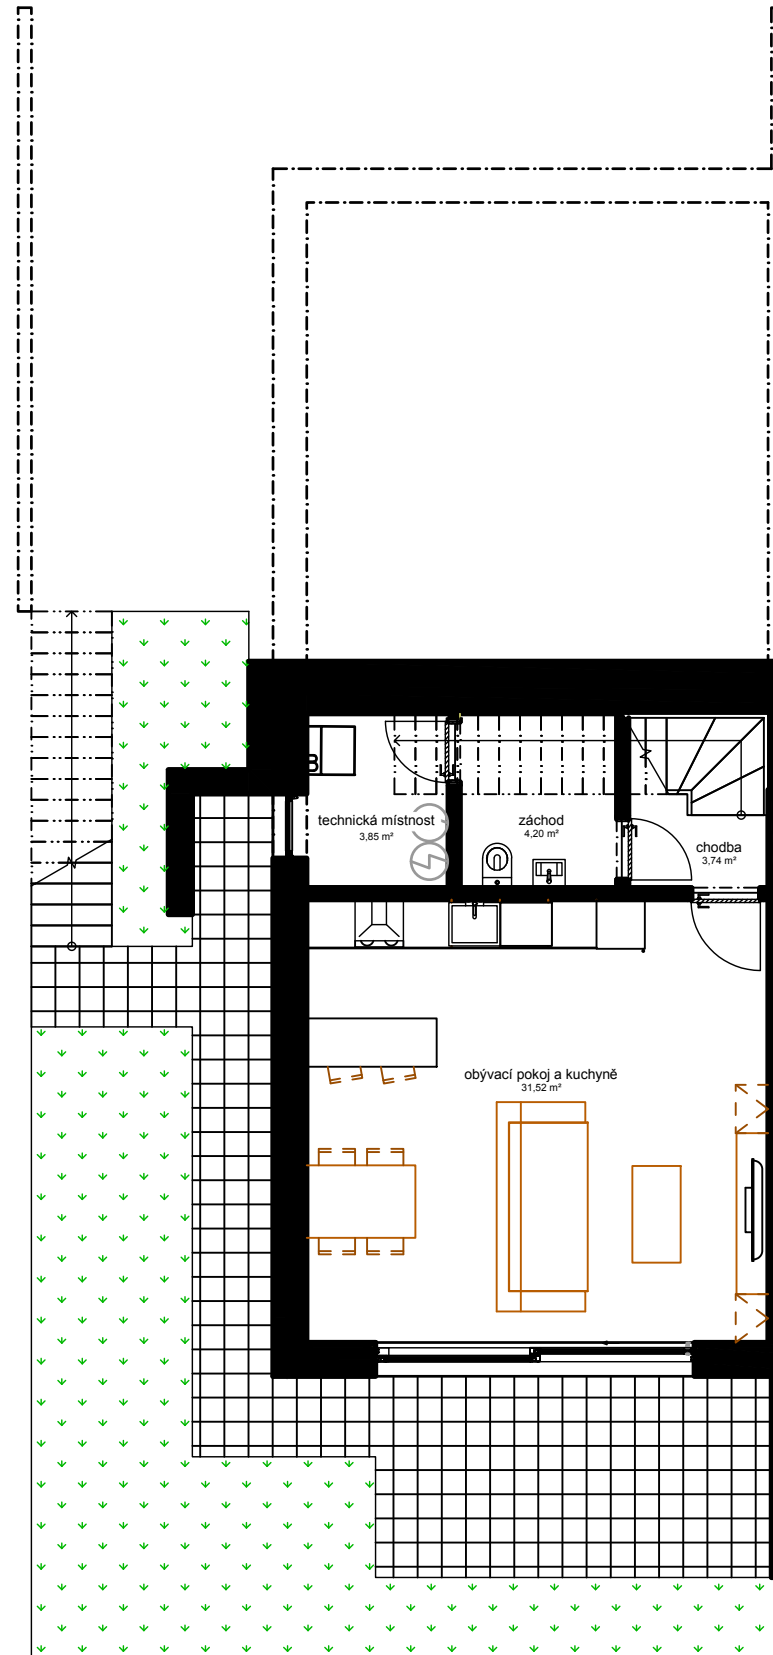

DETAIL JEDNOTKY B.2

PŮDORYS 1.NP

PŮDORYS 1.S

ZÁKLADNÍ INFORMACE O JEDNOTCE

Velikost jednotky:	4+kk
Podlahová plocha:	121,5 m ²
Garážové stání:	1
Venkovní stání:	1
Terasa:	12 m ²
Pozemek:	308 m ²

SITUACE OBJEKTŮ