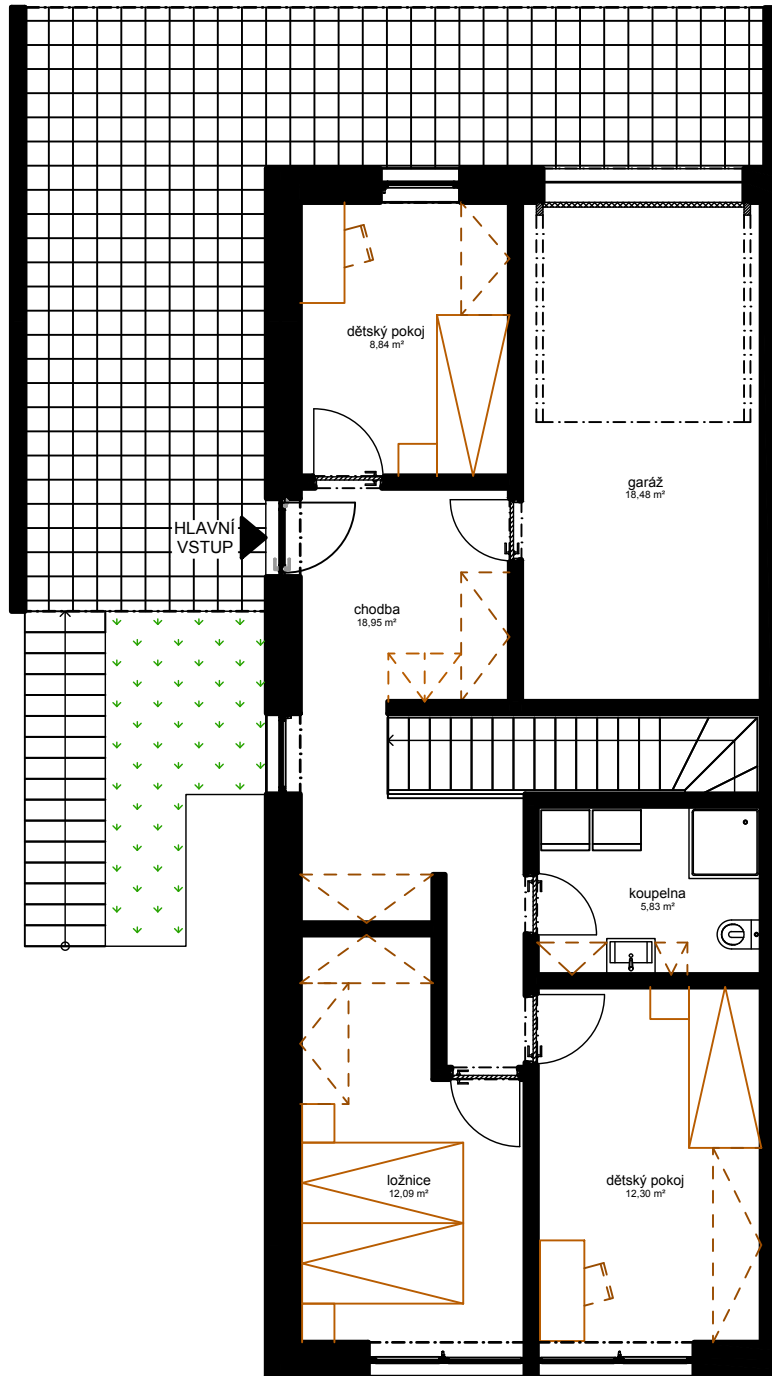

DETAIL JEDNOTKY B.2

PŮDORYS 1.NP

PŮDORYS 1.S

ZÁKLADNÍ INFORMACE O JEDNOTCE

Velikost jednotky:	4+kk
Podlahová plocha:	121,5 m ²
Garážové stání:	1
Venkovní stání:	1
Terasa:	12 m ²
Pozemek:	308 m ²

SITUACE OBJEKTŮ