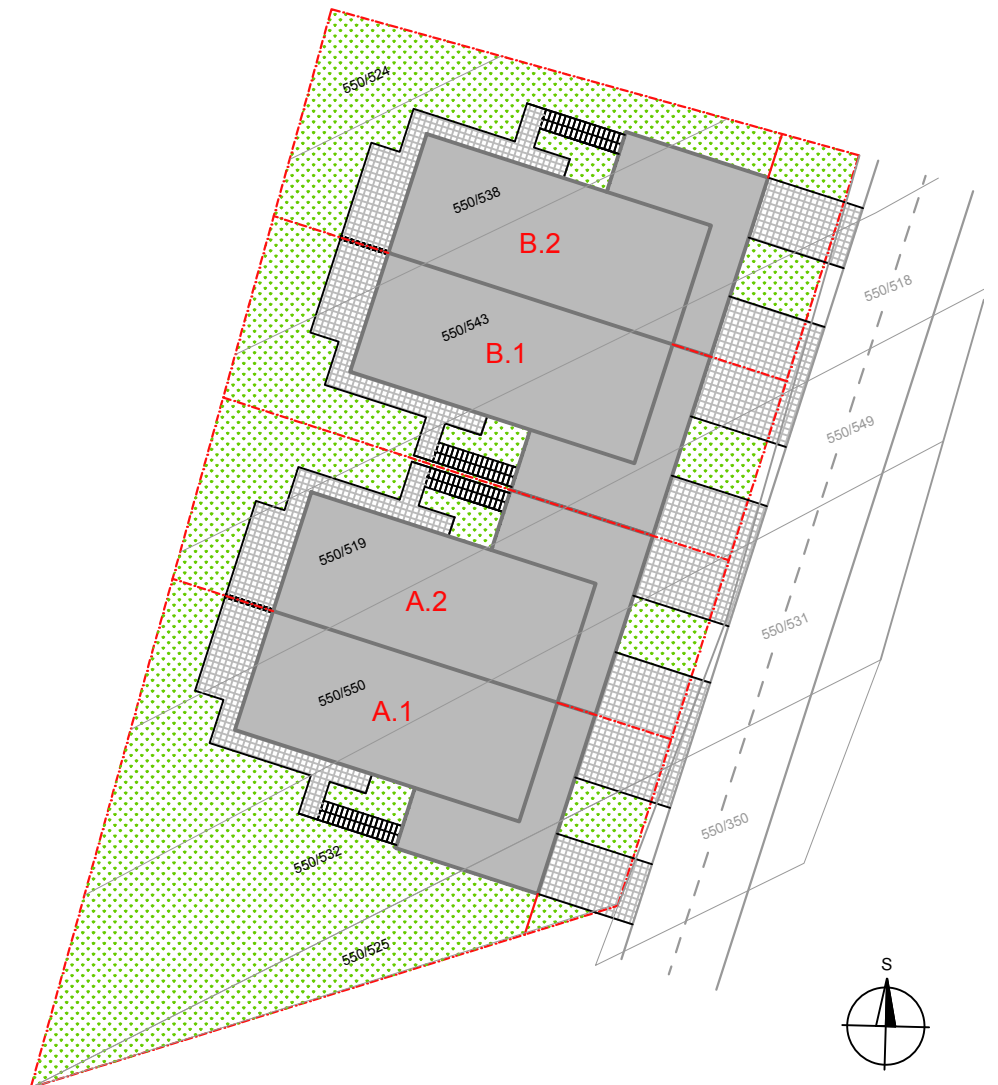

DETAIL JEDNOTKY B.2

PŮDORYS 1.NP

PŮDORYS 1.S

ZÁKLADNÍ INFORMACE O JEDNOTCE

Velikost jednotky:	4+kk
Podlahová plocha:	121,5 m ²
Garážové stání:	1
Venkovní stání:	1
Terasa:	12 m ²
Pozemek:	308 m ²

SITUACE OBJEKTŮ